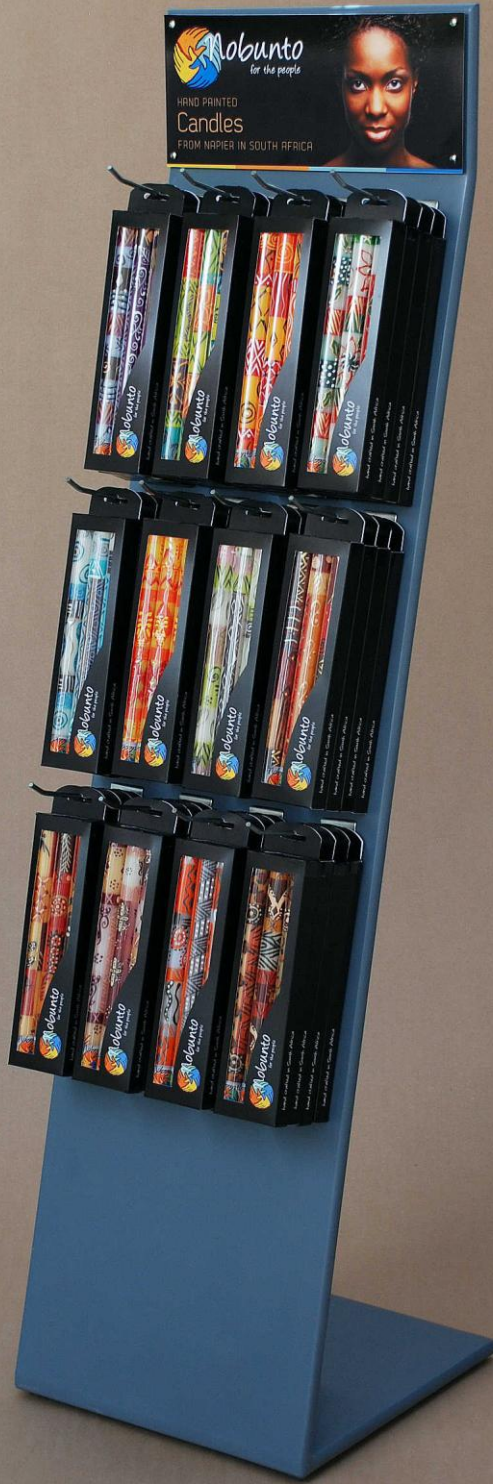

Display by NOBUNTO / www.nobunto.com

Copyright ©